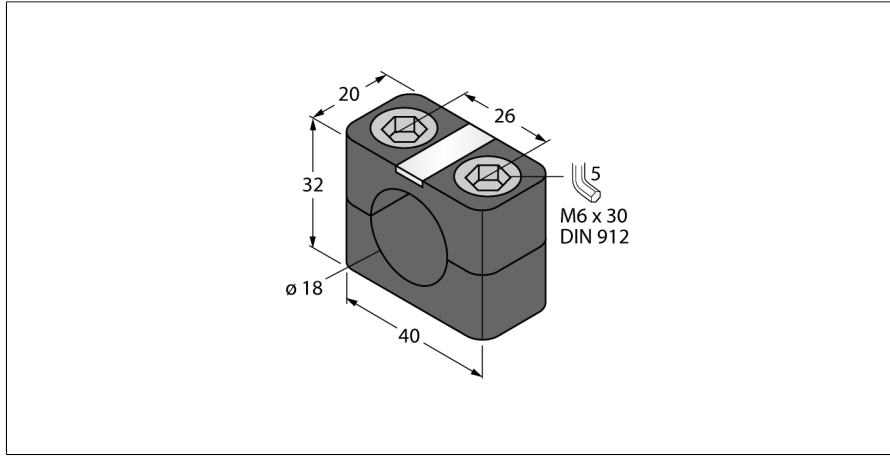

Aksesuarlar

Montaj Kelepçesi

BSN 18

- Sabitleme kelepçesi M18 x 1
- Plastik PBT-GF20

Tip	BSN 18
Tanit. no.	69472
Tasarım	Dişli silindirik için aksesuarlar, M18
Boyutlar	20 x 40 x 32mm
Gövde malzemesi	Plastik, PBT-GF20