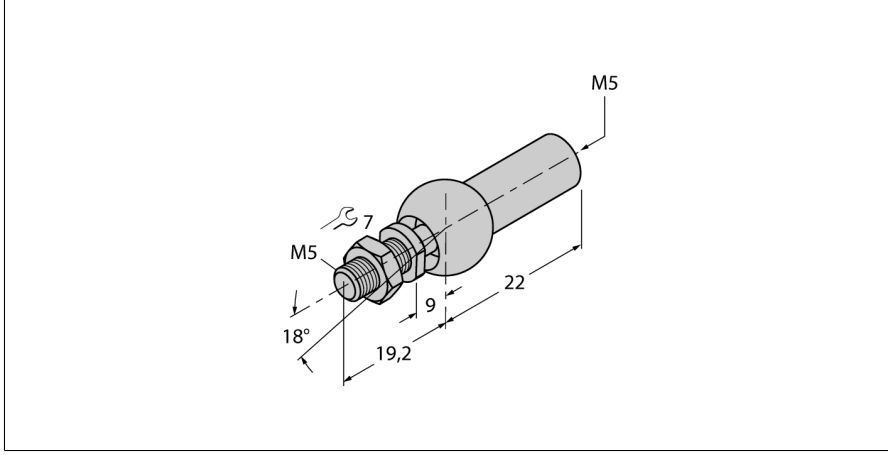

Aksesuarlar

Yönlendirmeli Konumlandırma Elemanı için Eksenel Mafsal ABVA-M5

- M5 diş için eksenel mafsal
- Paslanmaz çelik, 1.4305

Tip	ABVA-M5
Tanıt. no.	6901058
Gövde malzemesi	Paslanmaz çelik