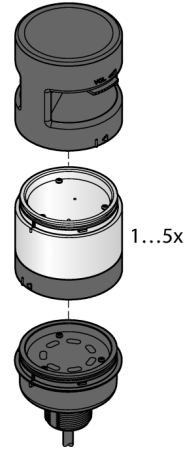

LED gösterge Modüler sinyal ışığı Renk segmenti SG-TL70-B

- Plastik gövde, siyah
- Koruma sınıfı IP65 (monte)
- Monokrom: Mavi
- Kalıcı ve yanıp sönmeye fonksiyonu arasında değiştirilebilir
- Çalışma gerilimi: 12...30 VDC
- Girişler: PNP/NPN

İşlevsel prensip

Dayanıklı çok işlevli kule ışıklarının birçok çeşidi mevcuttur ve kolayca montaj edilir. Her kule beş renk segmentine kadar ve isteğe bağlı olarak bir çağrı cihazından oluşturulabilir. Tüm segmentler DIP anahtarlarıyla yapılandırılabilir.

Tip kodu	SG-TL70-B
İdent no.	3092214
Purpose	LED gösterge ışığı
İşlev	kule ışığı
Cascadable	hayır
Tasarım	Dikdörtgen
Konektör ataması	TL70
Gövde malzemesi	Plastik, PC, Siyah
Window material	Polikarbonat, diffuse
LED kullanım ömrü (L70)	50000 h
IP Derecesi	IP65
Ortam sıcaklığı	-40...+50 °C
Relative humidity	0...95%
Onaylar	CE, UL listeli
Çalışma voltajı	12...30 VDC
DC nominal çalışma akımı	≤ 420 mA
Tipik yanıt süresi	< 180 msn
İşık tipi	mavi
Dalga boyu	470 nm
Luminous flux lumen	32 lm
Dimmable	hayır

LED gösterge
Modüler sinyal ışığı
Renk segmenti
SG-TL70-B**Function accessories**

Tip kodu	İdent no.	Açıklama	Ölçekli çizim
B-TL70-5	3092223	TL70 ana modülü, siyah, kablo, 5 telli, 2 m, 4 segment bağlantısı mümkündür	
B-TL70-8	3092224	TL70 ana modülü, siyah, kablo, 8 telli, 2 m, 6 segment bağlantısı mümkündür	
B-TL70-Q5	3092226	TL70 ana modülü, siyah, konektör, 5 telli, M12 x 1, 4 segment bağlantısı mümkündür	
B-TL70-Q8	3092227	TL70 ana modülü, siyah, konektör, 8 telli, M12 x 1, 6 segment bağlantısı mümkündür	