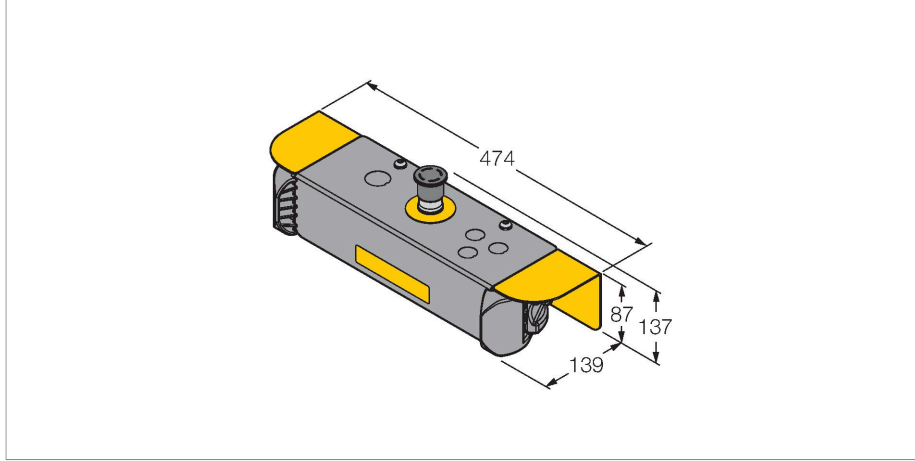

STBVP6-RB2Q8

Fotoelektrik Sensör – dokunma anahtarı

İki Elle Kumanda Edilen Sistemler için

Özellikler

- Kit, iki STBVP6 düğme ve bir çalışma çubuğu içerir.
- Koruma sınıfı IP65
- Erkek 7/8", 8 telli
- E-durdurma düğmesi dahil değildir
- Ergonomik olarak biçimlendirilmiş
- Polieterimid üst gövde kısmı
- Ön montajlı koruyucu kapak

Teknik Veriler

Tip	STBVP6-RB2Q8
Tanıt. no.	3083538
Optik veriler	
İşlev	dokunma anahtarı
İşık tipi	IR
Elektrik verileri	
Mekanik veriler	
Tasarım	Dikdörtgen, STB
Gövde malzemesi	Plastik, PBT
IP Derecesi	IP66
Testler/onaylar	