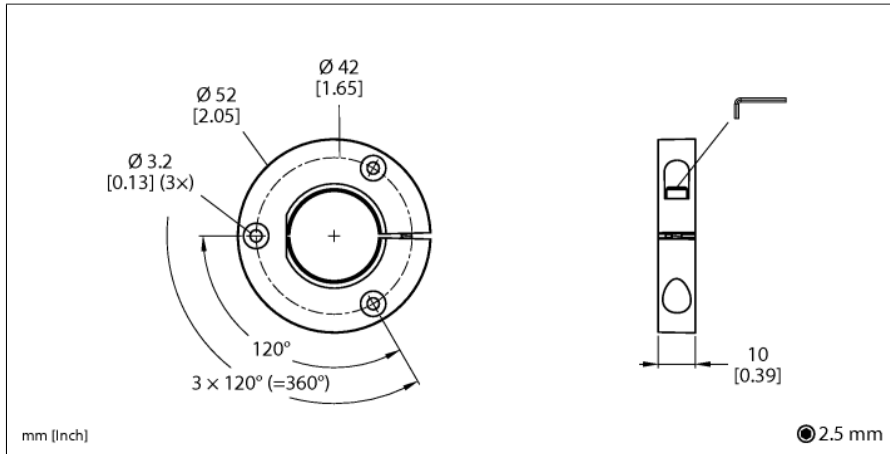

Accesorii

Element de poziționare

Pentru encodere RI-QR24

PE1-QR24

- Unitate de bază pentru elementul de poziționare

Tip	PE1-QR24
Nr. ID	1590937
Materialul carcasei	Plastic