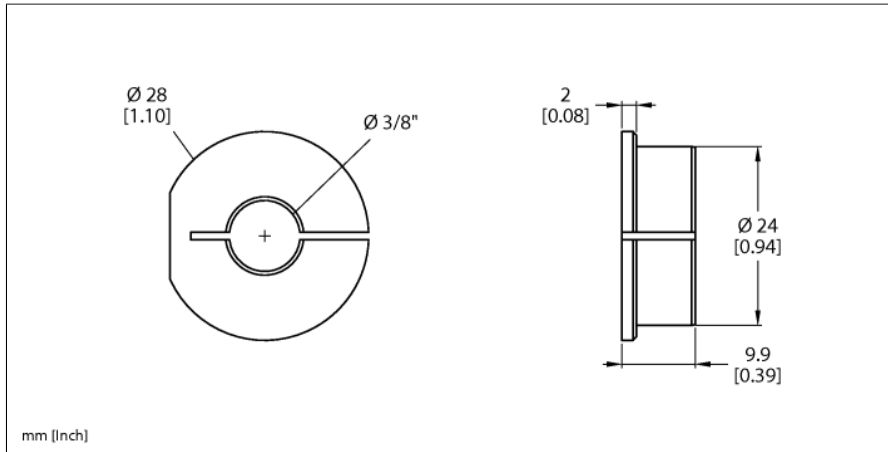

## Manșon adaptor

### RA6-QR24

- Bucșă reductoare 3/8"

Tip	RA6-QR24
Nr. ID	1590933
Materialul carcasei	Aluminiu