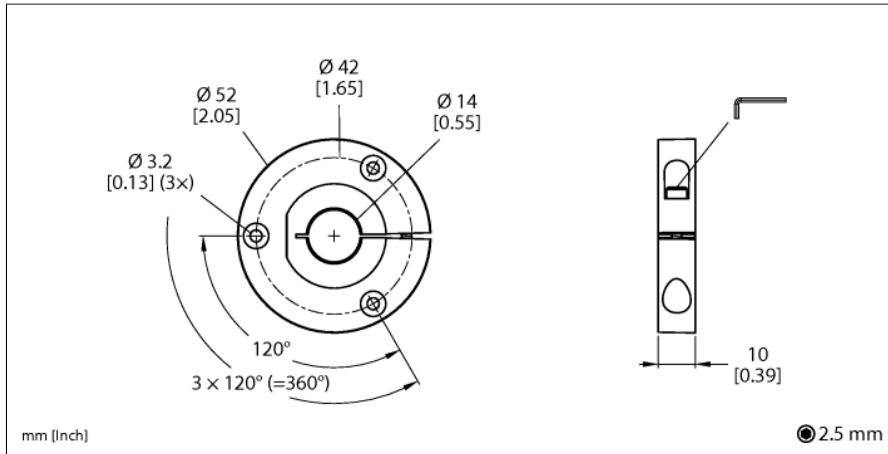

Accesorii

Element de poziționare

Pentru encodere RI-QR24

P2-RI-QR24

- Element de poziționare pentru axuri cu Ø 14 mm

Tip	P2-RI-QR24
Nr. ID	1590922
Materialul carcasei	Metal/plastic