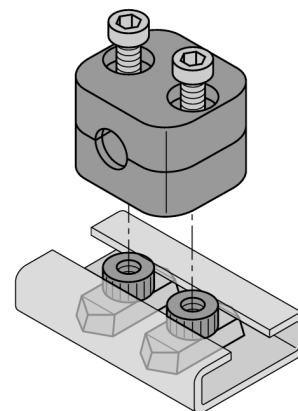

### Nakrętka do szyny DIN do obejm montażowych BSS-TSM 2 pcs

- Nakrętka do szyny DIN do obejm montażowych
- Dla szyny DIN TS 11

#### Opis ogólny

W zestawie uchwytu montażowego znajdują się po dwie śruby ampolowe oraz dwie części uchwytu. Opcjonalnie można zastosować płytki montażowe z nawierconymi otworami. Dostępne są odpowiednie nakrętki do montażu na szynie DIN.

Typ	BSS-TSM 2 pcs
Nr kat.	6901323
Wymiary	26.5 x 10.5 mm
Materiał obudowy	Metal