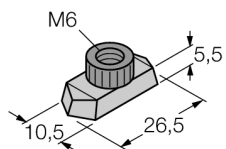

### Nakrętka do szyny DIN do obejm montażowych BSS-TSM 2 pcs

- Nakrętka do szyny DIN do obejm montażowych
- Dla szyny DIN TS 11

#### Opis ogólny

W zestawie uchwytu montażowego znajdują się po dwie śruby ampolowe oraz dwie części uchwytu. Opcjonalnie można zastosować płytki montażowe z nawierconymi otworami. Dostępne są odpowiednie nakrętki do montażu na szynie DIN.

Typ	BSS-TSM 2 pcs
Nr kat.	6901323
Wymiary	26.5 x 10.5 mm
Materiał obudowy	Metal