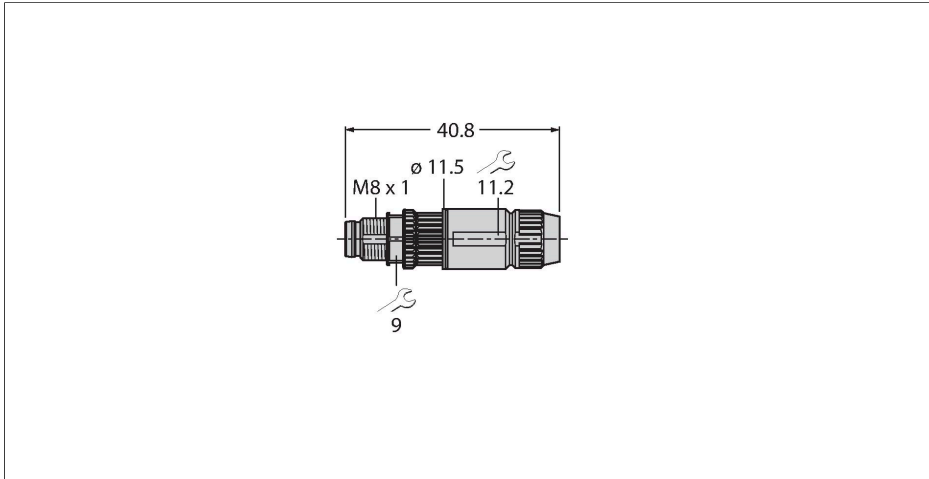

HAS5141-0

Confectioneerbare connector

Connector M8 × 1 / Ø 8 mm, recht

Kenmerken

- Metalen montagemoer
- Beschermingsklasse IP67
- snijklem-snelaansluiting
- 4-polig
- kabeldiameter 2.5 ... 5.1 mm

Contactconfiguratie

Technische gegevens

Type	HAS5141-0
Identnr.	6905403
Connector A	Connector, M8 × 1, Recht
Aantal polen	4
Contacten	CuZn, Verguld
Contactdrager	Kunststof, PA, Zwart
Greep	PA, Zwart
Wartelmoer/-bout	Messing, CuZn
Dichting schroefdraad	kunststof, FPM/FKM
Externe diameter van de leiding	2.5...5.1 mm
Aderdoorsnede/klemvermogen	0.14...0.34 mm ²
Aansluittype	snij-/klemaansluiting
Beschermingsklasse	IP67, (geschroefd)
Elektrische eigenschappen bij +20 °C	
Nominale spanning	32 V
Stroombelastbaarheid	4 A
Isolatieweerstand	≥ 10 ⁸ Ω
Elektrische weerstand	≤ 5 mΩ
Mechanische en chemische eigenschappen	
in rusttoestand	-5...+50 °C