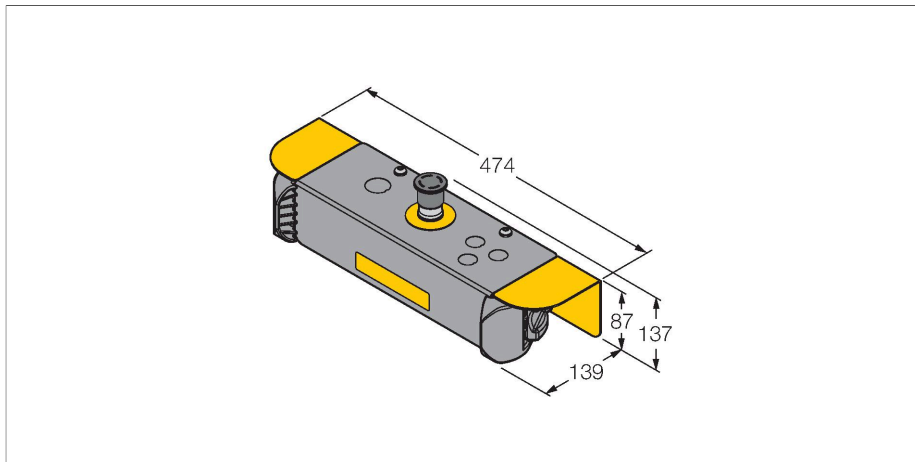

## Opto-sensor – drukknop voor tweehandenbeveiliging

### Kenmerken

- kit bevat twee STBVP6 drukknoppen en runbar
- beschermingsgraad IP65
- connector, 7/8", 8-polig
- noodstopshakelaar niet meegeleverd
- ergonomisch gevormd
- bovenste behuizingsonderdeel uit polyetherimide
- Voorgemonteerde beschermkap

### Technische gegevens

Type	STBVP6-RB2Q8
Identnr.	3083538
<b>Optische Gegevens</b>	
Functie	Touch drukknop
Lichtsoort	IR
<b>Elektrische gegevens</b>	
<b>Mechanische gegevens</b>	
Bouwworm	Rechthoekig, STB
Materiaal behuizing	Kunststof, PBT
Beschermingsgraad	IP66
<b>Tests/certificaten</b>	