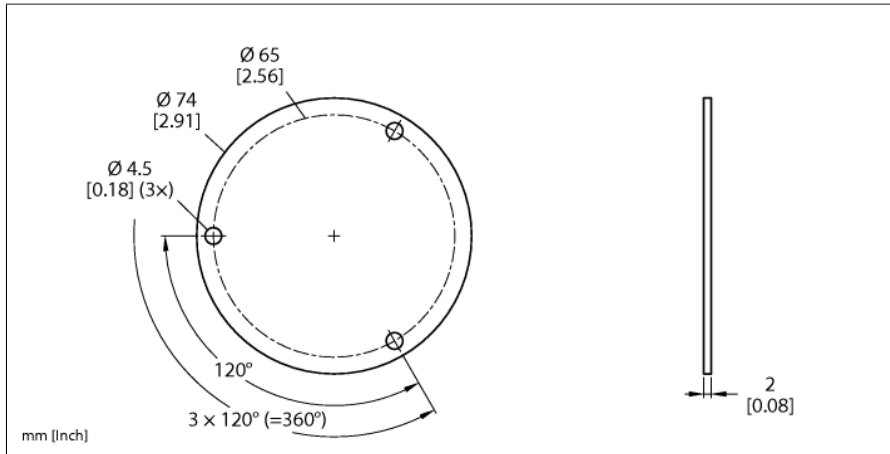

Toebehoren Afschermplaat voor encoders RI-QR24 SP1-QR24

- positiegever
- holle as met 6 mm binnendiameter
- inclusief bevestigingsmogelijkheid voor as-adapter

Type	SP1-QR24
Identnr.	1590938
Materiaal behuizing	aluminium