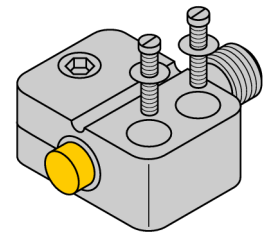

Zubehör

Befestigungsschelle

BST-08B

- Befestigungsschelle mit Festanschlag
- Kunststoff PA6

Typ	BST-08B
Ident-No.	6947210
Bauform	Zubehör für Gewinderohr, M8
Abmessungen	16 x 20 x 12 mm
Gehäusewerkstoff	Kunststoff, PA6