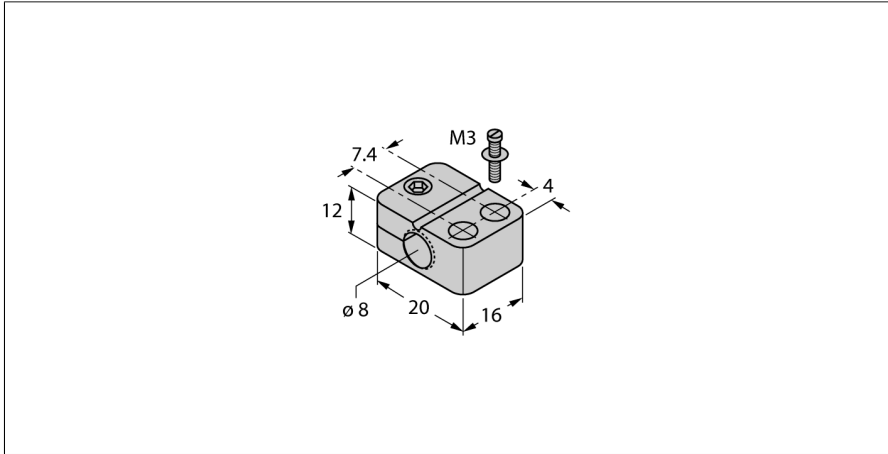

Zubehör

Befestigungsschelle

BST-08B

- Befestigungsschelle mit Festanschlag
- Kunststoff PA6

Typ	BST-08B
Ident-No.	6947210
Bauform	Zubehör für Gewinderohr, M8
Abmessungen	16 x 20 x 12 mm
Gehäusewerkstoff	Kunststoff, PA6