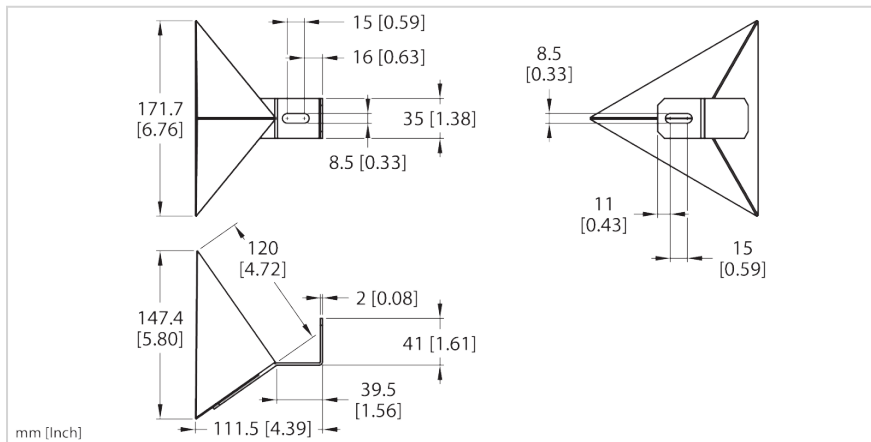

RR-12

Radar Zubehör Retroreflektor

Typ	RR-12
Ident-No.	100047727

Technische Daten

Allgemeine Daten	
Funktionszubehör für	Radarsensoren
Messprinzip	Radar
Mechanische Daten	
	∅ 120 mm
Abmessungen	142 mm x 171 mm
Gehäusewerkstoff	Edelstahl

Merkmale

- Radarreflektor aus Edelstahl
- Optimierung der Erfassungsperformance eines Objektes
- Erfassung unempfindlich gegen Verkippung
- Kathetenlänge: 120 mm
- RadarCrossSection: 250 m² (vgl. LKW)