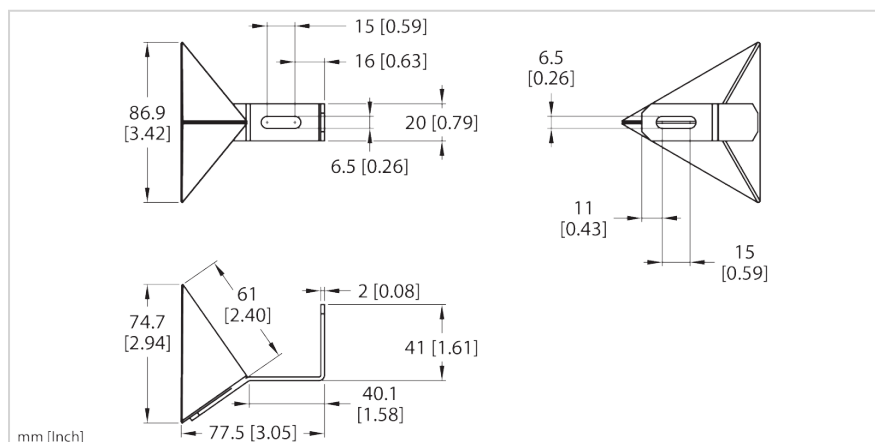

RR-6

Radar Zubehör Retroreflektor

Typ	RR-6
Ident-No.	100047726

Technische Daten

Allgemeine Daten	
Funktionszubehör für	Radarsensoren
Messprinzip	Radar
Mechanische Daten	
	∅ 60 mm
Abmessungen	76 mm x 87 mm
Gehäusewerkstoff	Edelstahl

Merkmale

- Radarreflektor aus Edelstahl
- Optimierung der Erfassungsperformance eines Objektes
- Erfassung unempfindlich gegen Verkippung
- Kathetenlänge: 60 mm
- RadarCrossSection: 10 m² (vgl. PKW)