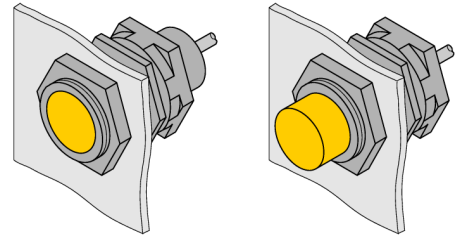

## Účytka pro rychlou montáž

### QM-30

- montážní úchytka s pevným dorazem
- materiál: chromovaná mosaz
- vnější závit M36x1,5

Typ	QM-30
ID č.	6945103
Pouzdro	příslušenství pro závitová pouzdra, pouzdro M30 x 1,5
Rozměry	35 mm
Materiál pouzdra	kov, CuZn, chromovaný
Utahovací moment upevňovací matice	25 Nm
Utahovací moment upevňovacích šroubů	15 Nm