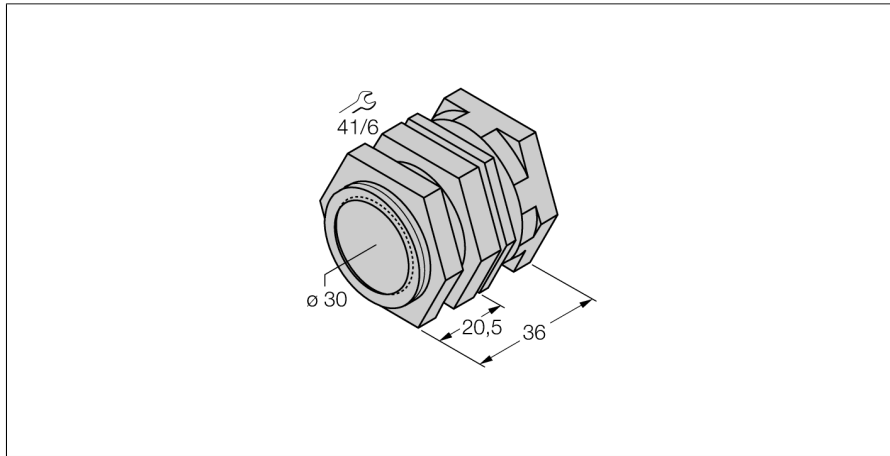

## Účytka pro rychlou montáž

### QM-30

- montážní úchytka s pevným dorazem
- materiál: chromovaná mosaz
- vnější závit M36x1,5

Typ	QM-30
ID č.	6945103
Pouzdro	příslušenství pro závitová pouzdra, pouzdro M30 x 1,5
Rozměry	35 mm
Materiál pouzdra	kov, CuZn, chromovaný
Utahovací moment upevňovací matice	25 Nm
Utahovací moment upevňovacích šroubů	15 Nm