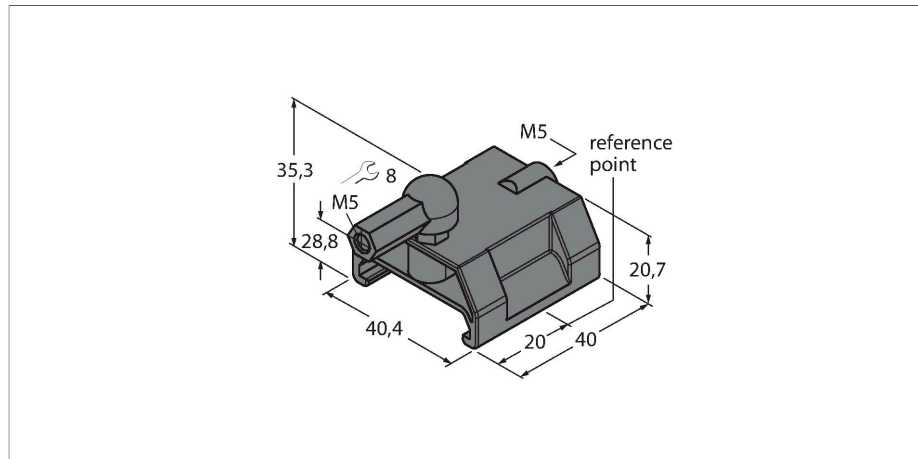

P1-LI-Q25L

Příslušenství – Snímač polohy
pro lineární senzory LI-Q25L

Vlastnosti

- vedený snímací element
- je veden v drážce senzoru
- včetně kulového kloubu pro snadné mechanické připojení

Technické údaje

Typ	P1-LI-Q25L
Ident.č.	6901041
Pouzdro	P1-Li-Q25L
Materiál pouzdra	plast